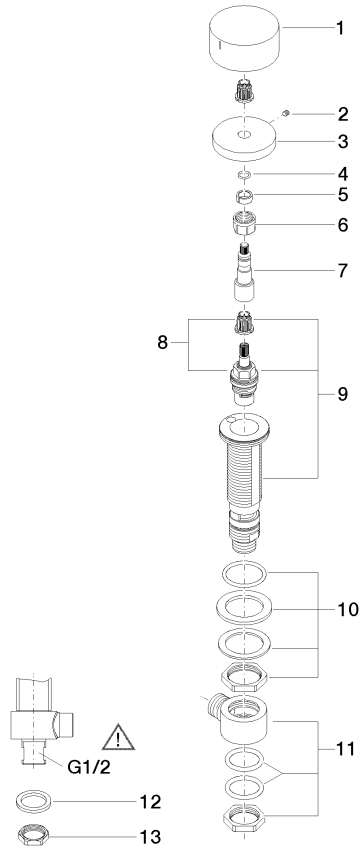

Deck valve clockwise closing cold - Brushed Durabronz (23kt Gold)

CL.1

20 000 740

- hole diameter 32 mm
- handle Ø 60mm
- without rosette
- with cold marking

Fits: CL.1, CYO

	Brushed Durabronz (23kt Gold)	20 000 740-28
	Chrome	20 000 740-00
	Brushed Platinum	20 000 740-06
	Platinum	20 000 740-08
	Dark Chrome	20 000 740-19
	Matte Black	20 000 740-33
	Brushed Champagne (22kt Gold)	20 000 740-46
	Champagne (22kt Gold)	20 000 740-47
	Brushed Dark Platinum	20 000 740-99

20 000 740

mm [inches]

Flow rate chart

Certificates

WRAS_2103001. LGA_28688.

20 000 740

Parts for other finishes can be found here: [Chrome](#)

Spare parts list

No.	Item Number	Name	Quantity used	Delivery time
1	09 20 74 005-28	handle (cold)	1	20
2	90 31 11 007 00 90	pin	1	2
3	09 27 74 003-28	rosette	1	20
4	90 14 10 060 00 90	seal	1	2
5	90 14 15 020 03 90	ring	1	2
6	90 23 30 023 00 90	nut	1	2
7	09 29 06 107-00	spindle	1	10
8	90 90 03 133 00 90	top	1	2
9	04 17 11 058 33 90	side panel	1	2
10	04 23 10 032 78 90	fixing set	1	2
11	04 17 11 023 10 90	distributor	1	2
12	09 30 11 059 90	disc	1	2
13	09 23 10 012 90	nut	1	2