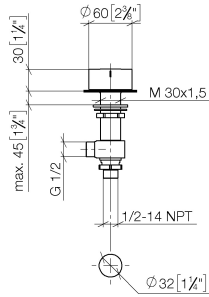

Deck valve clockwise closing cold - Brushed Durabronz (23kt Gold)

CL.1

20 000 740

- hole diameter 32 mm
- handle Ø 60mm
- without rosette
- with cold marking

Fits: CL.1, CYO

	Brushed Durabronz (23kt Gold)	20 000 740-28
	Chrome	20 000 740-00
	Brushed Platinum	20 000 740-06
	Platinum	20 000 740-08
	Dark Chrome	20 000 740-19
	Matte Black	20 000 740-33
	Brushed Champagne (22kt Gold)	20 000 740-46
	Champagne (22kt Gold)	20 000 740-47
	Brushed Dark Platinum	20 000 740-99

20 000 740

mm [inches]

Flow rate chart

Certificates

WRAS_2103001. LGA_28688.

20 000 740

Parts for other finishes can be found here: [Chrome](#)

Spare parts list

No.	Item Number	Name	Quantity used	Delivery time
1	09 20 74 005-28	handle (cold)	1	20
2	90 31 11 007 00 90	pin	1	2
3	09 27 74 003-28	rosette	1	20
4	90 14 10 060 00 90	seal	1	2
5	90 14 15 020 03 90	ring	1	2
6	90 23 30 023 00 90	nut	1	2
7	09 29 06 107-00	spindle	1	10
8	90 90 03 133 00 90	top	1	2
9	04 17 11 058 33 90	side panel	1	2
10	04 23 10 032 78 90	fixing set	1	2
11	04 17 11 023 10 90	distributor	1	2
12	09 30 11 059 90	disc	1	2
13	09 23 10 012 90	nut	1	2